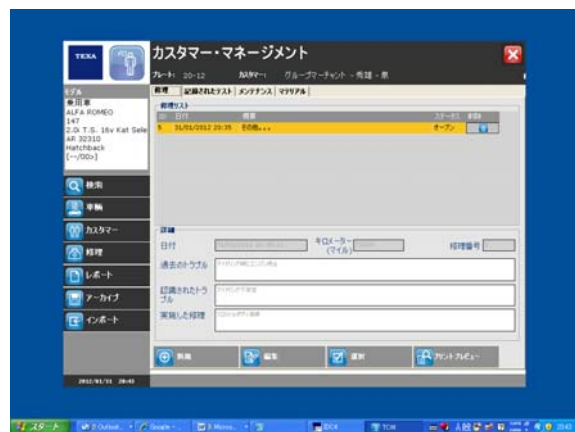

顧客管理画面

TEXA S.p.A.
Via I Maggio, 9
31050 Monastier di Treviso
Treviso – ITALY
Tel. +39 0422 791311
Fax +39 0422 791300
www.texa.it

TEXA 製品輸入元
グループマーチャント
千葉県佐倉市宮ノ台2-29-16
カスタマーサポート:
TEL: 080-5482-1288
groove@catv296.ne.jp
www.gmiworld.com