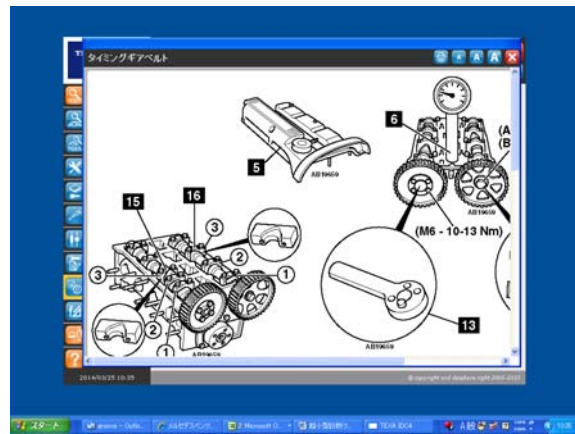

テクニカルインフォメーション