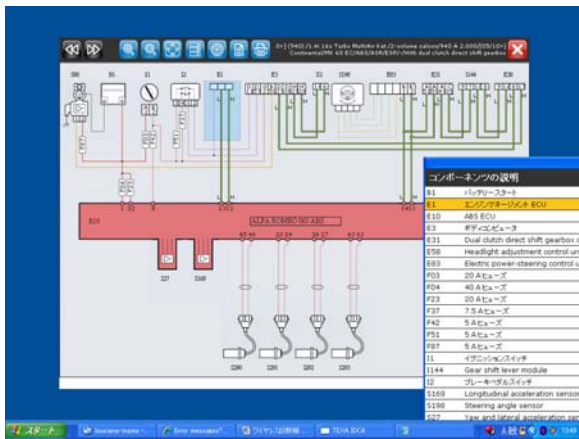

ナノ・ダイアグは OBD 車両専用で診断機能に特化したツールですが、オプションのソフトウェア IDC4 PLUS で配線図やタイミングギアベルトの締め付けトルクなど様々なデータベースにアクセス可能となります。

メルセデスベンツの SBC、フィアット・アルファロメオのセレスピードにも対応しています。

ソフトウェア IDC4

IDC4 は診断機能とデータバンクを統合したソフトウェアです。

エラー表示画面

ライブデータ表示画面