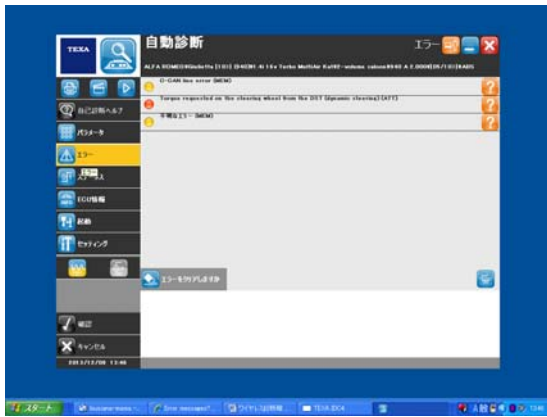

The logo for TEXA, consisting of the word "TEXA" in white, bold, sans-serif capital letters centered within a dark blue square.

超小型診断ツール - ナノ・ダイアグ

ナノ・ダイアグ は、ノート型 PC と Bluetooth によりワイヤレスで通信する最新の超小型診断インターフェースです。

ナノ・ダイアグは OBD 車両専用で診断機能に特化したツールですが、オプションのソフトウェア IDC4 PLUS で配線図やタイミングギアベルトの締め付けトルクなど様々なデータベースにアクセス可能となります。

メルセデスベンツの SBC、フィアット・アルファロメオのセレスピードにも対応しています。

ソフトウェア IDC4

IDC4 は診断機能とデータバンクを統合したソフトウェアです。

エラー表示画面

ライブデータ表示画面