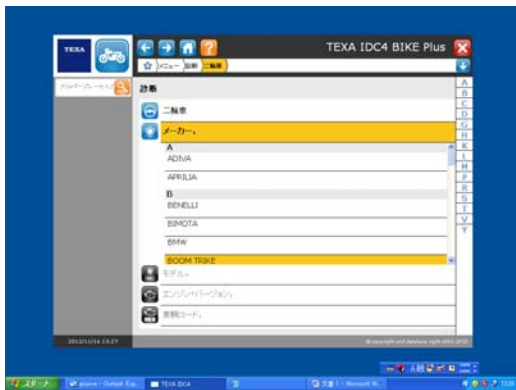

## バイク用診断機 - ナビゲータ TXB

TEXAはヨーロッパの車載コンピュータの診断機分野で30%近いマーケットシェアを持ち、診断機業界のリーディングカンパニーとして成長を続けています。

ナビゲータ TXB は、ノート型 PC と Bluetooth によりワイヤレスで通信する最新型の診断機です。

ナビゲータ TXB は、ドカッティ、ピアジオグループ、MV AGUSTA の純正診断機に指定されています。 その他 BMW やハーレイダビッドソン、ホンダ・ヤマハ・カワサキ・スズキにも対応しています。

ナビゲータ TXB は日本語対応済みです。

# ソフトウェア IDC4

IDC4 は診断機能とデータバンクを統合したソフトウェアで、選択車両の配線図やテクニカルインフォメーションを参照できます。

TEXA S.p.A.  
Via I Maggio, 9  
31050 Monastier di Treviso  
Treviso – ITALY  
Tel. +39 0422 791311  
Fax +39 0422 791300  
[www.texa.it](http://www.texa.it)