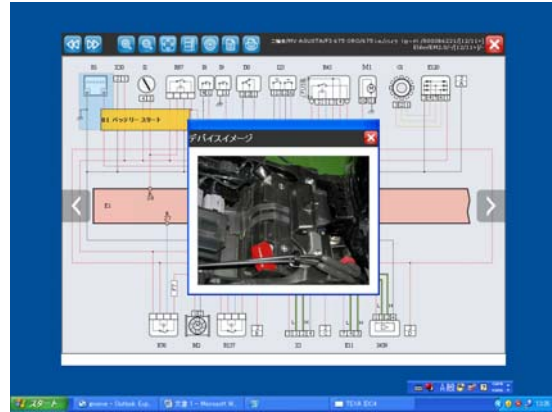

## バイク用診断機 - ナビゲータ TXB

TEXAはヨーロッパの車載コンピュータの診断機分野で30%近いマーケットシェアを持ち、診断機業界のリーディングカンパニーとして成長を続けています。

ナビゲータ TXB は、ノート型 PC と Bluetooth によりワイヤレスで通信する最新型の診断機です。

ナビゲータ TXB は、ドカッティ、ピアジオグループ、MV AGUSTA の純正診断機に指定されています。 その他 BMW やハーレイダビッドソン、ホンダ・ヤマハ・カワサキ・スズキにも対応しています。

# ソフトウェア IDC4

IDC4 は診断機能とデータバンクを統合したソフトウェアで、選択車両の配線図やテクニカルインフォメーションを参照できます。

TEXA S.p.A.  
Via I Maggio, 9  
31050 Monastier di Treviso  
Treviso – ITALY  
Tel. +39 0422 791311  
Fax +39 0422 791300  
[www.texa.it](http://www.texa.it)